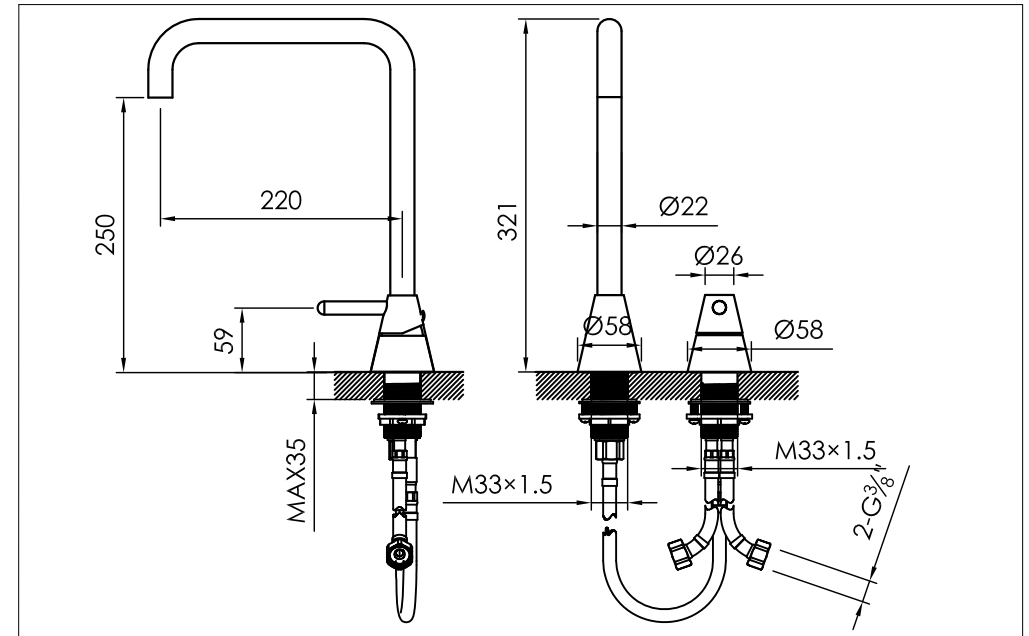

two-hole top mounted basin mixer set stainless steel

twee-gats opbouw wastafelkraan rvs met ééngreepsmengkraan

900-1770 / 900-1776

installation

technical diagram

explosion diagram

YTxxx-22xx

www.jee-o.com