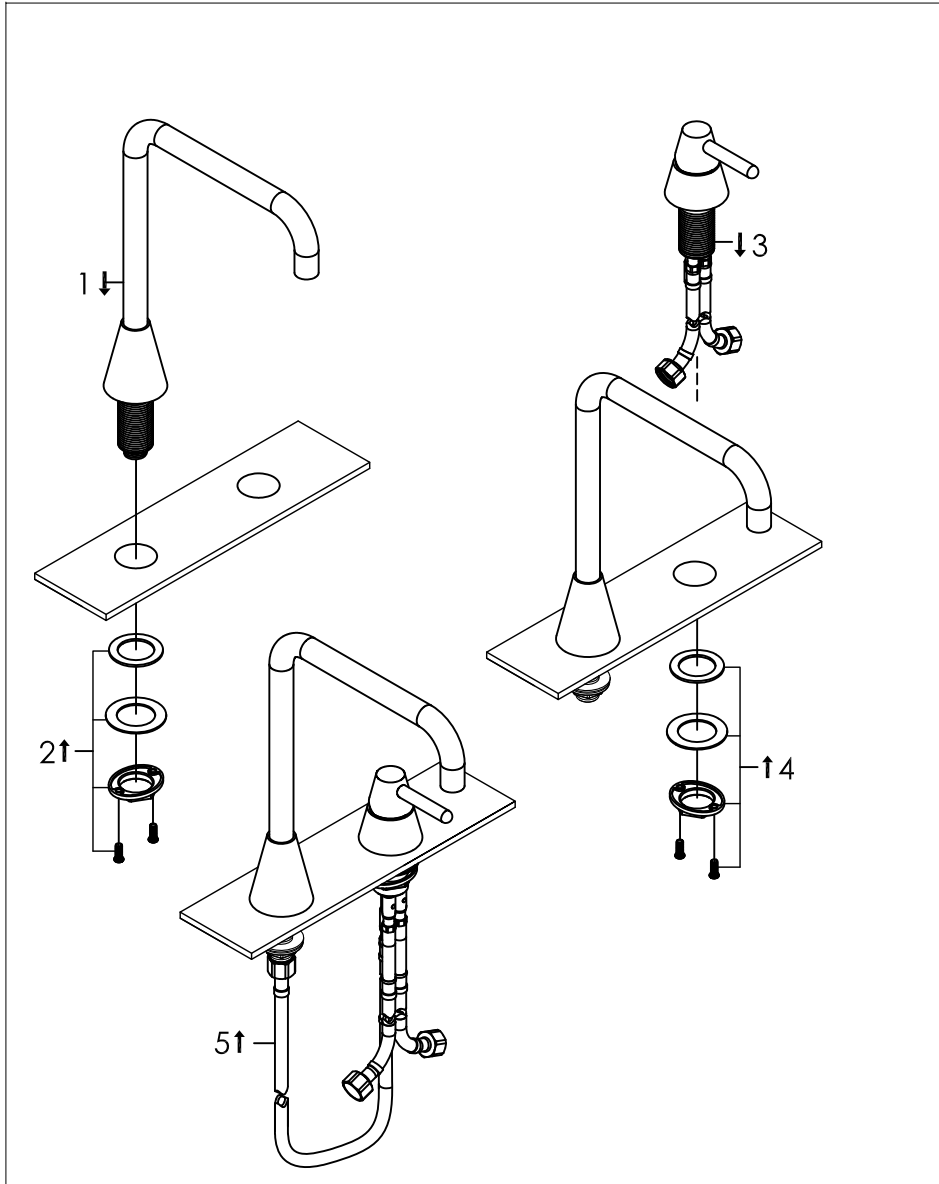

two-hole top mounted basin mixer set stainless steel

twee-gats opbouw wastafelkraan rvs met ééngreepsmengkraan

900-1770 / 900-1776

installation

technical diagram

explosion diagram

YTxxx-22xx

www.jee-o.com