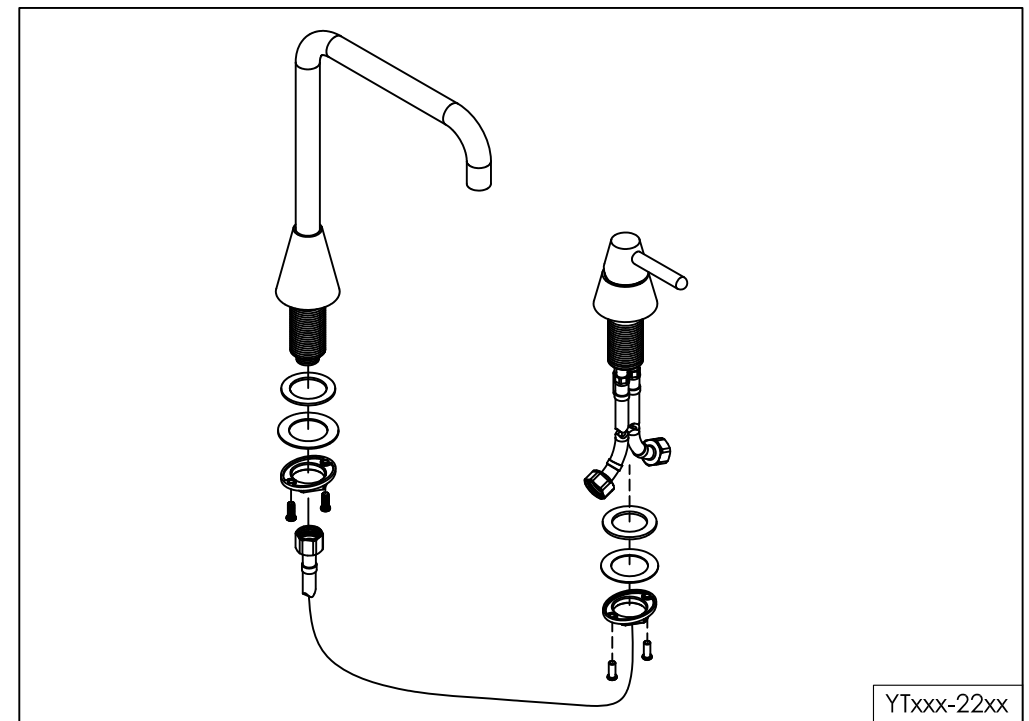

two-hole top mounted basin mixer set stainless steel

twee-gats opbouw wastafelkraan rvs met ééngreepsmengkraan

900-1770 / 900-1776

installation

technical diagram

explosion diagram

YTxxx-22xx

www.jee-o.com