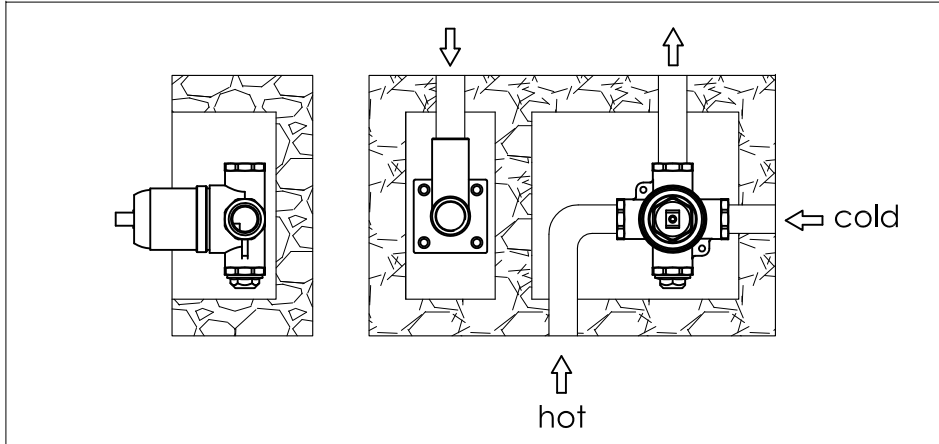

wall mounted basin mixer stainless steel
with spout and concealed body

wand wastafelmengkraan rvs met
uitloop en inbouwdeel

installation

300-1520 / 300-1524 / 300-1525

technical diagram

explosion diagram

YTxxx-22xx