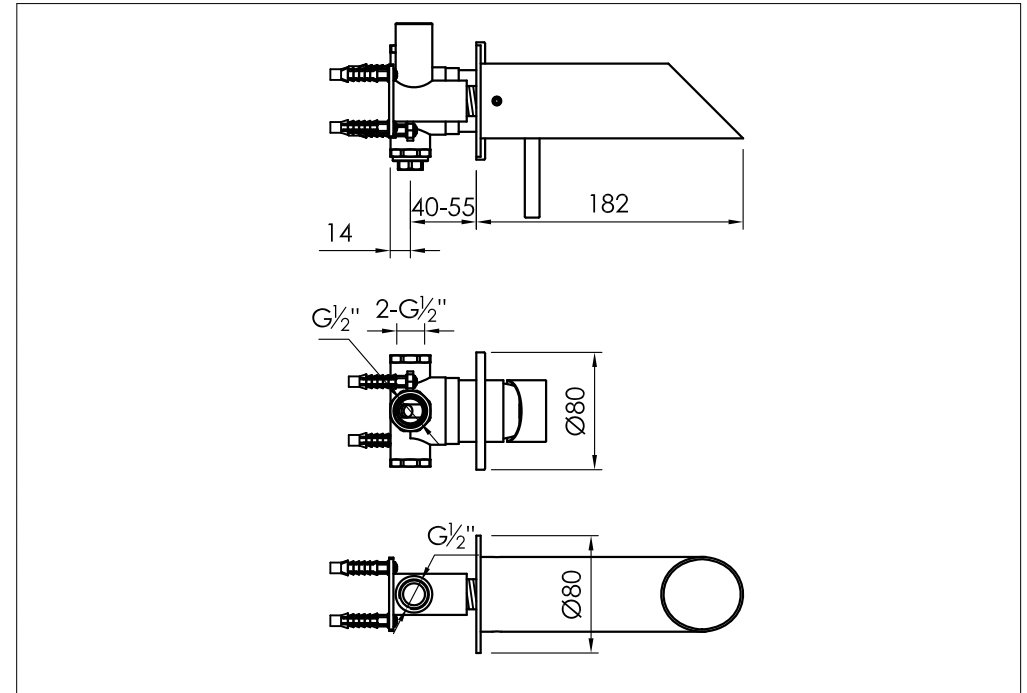

wall mounted basin mixer stainless steel
with spout and concealed body

wand wastafelmengkraan rvs met
uitloop en inbouwdeel

installation

300-1520 / 300-1524 / 300-1525

technical diagram

explosion diagram

YTxxx-22xx