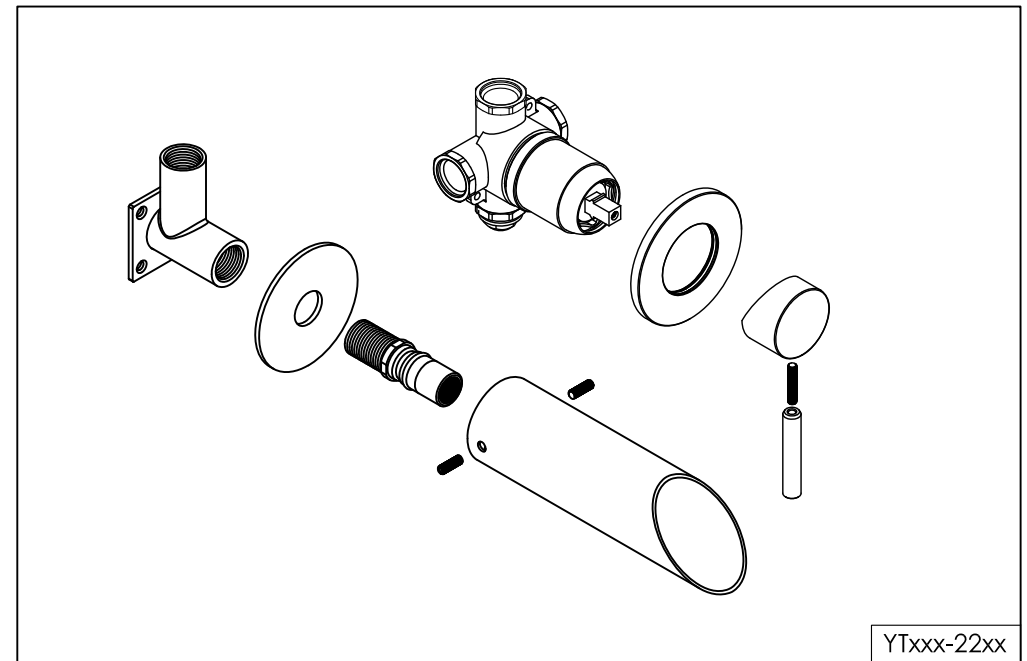

wall mounted basin mixer stainless steel
with spout and concealed body

wand wastafelmengkraan rvs met
uitloop en inbouwdeel

installation

300-1520 / 300-1524 / 300-1525

technical diagram

explosion diagram

YTxxx-22xx