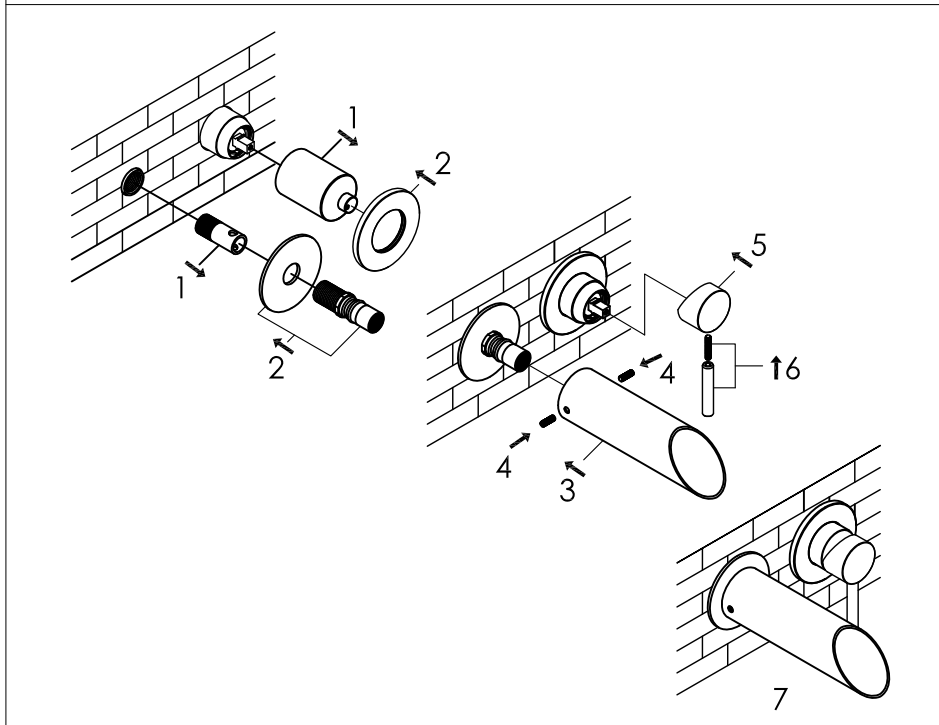

wall mounted basin mixer stainless steel
with spout and concealed body

wand wastafelmengkraan rvs met
uitloop en inbouwdeel

installation

300-1520 / 300-1524 / 300-1525

technical diagram

explosion diagram

YTxxx-22xx