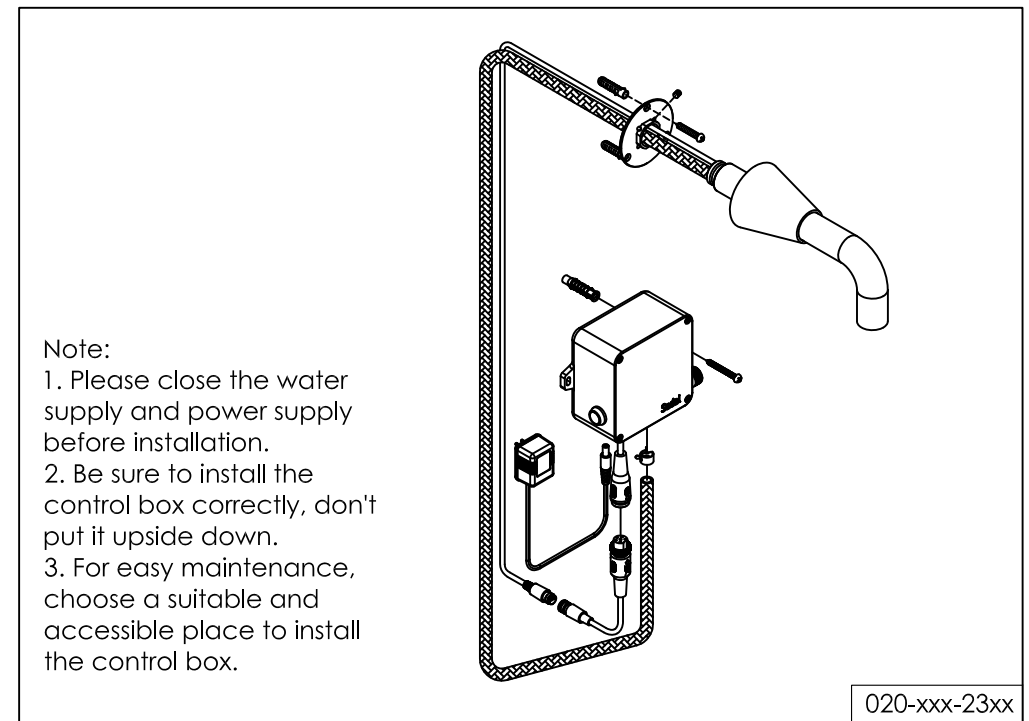

explosion diagram

020-xxx-23xx

www.jee-o.com