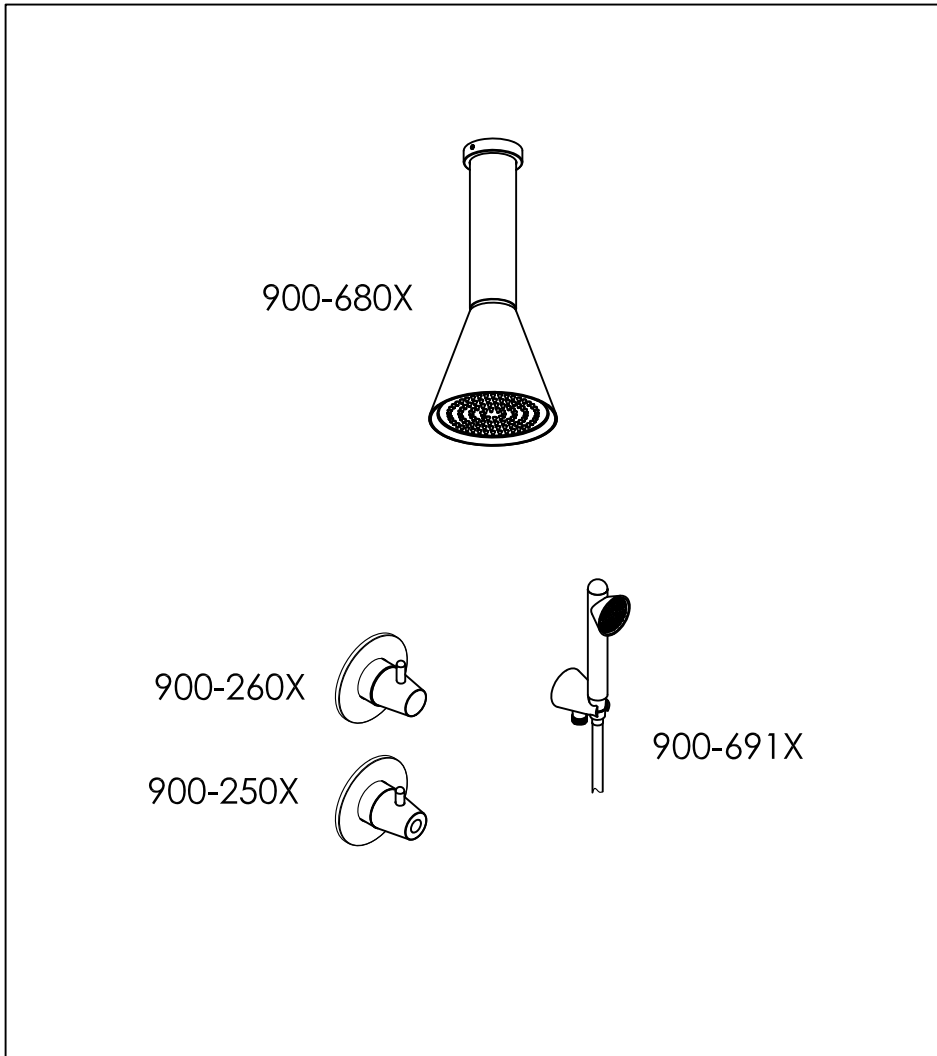

Cone shower combination 04
ceiling shower combination, stainless steel, with
ceiling shower, thermostat, diverter and hand shower

Cone douche combinatie 04
plafonddouche combinatie, rvs, met plafonddouche,
thermostaat, omsteller en wand handdouche

900-6440 / 900-6446

installation