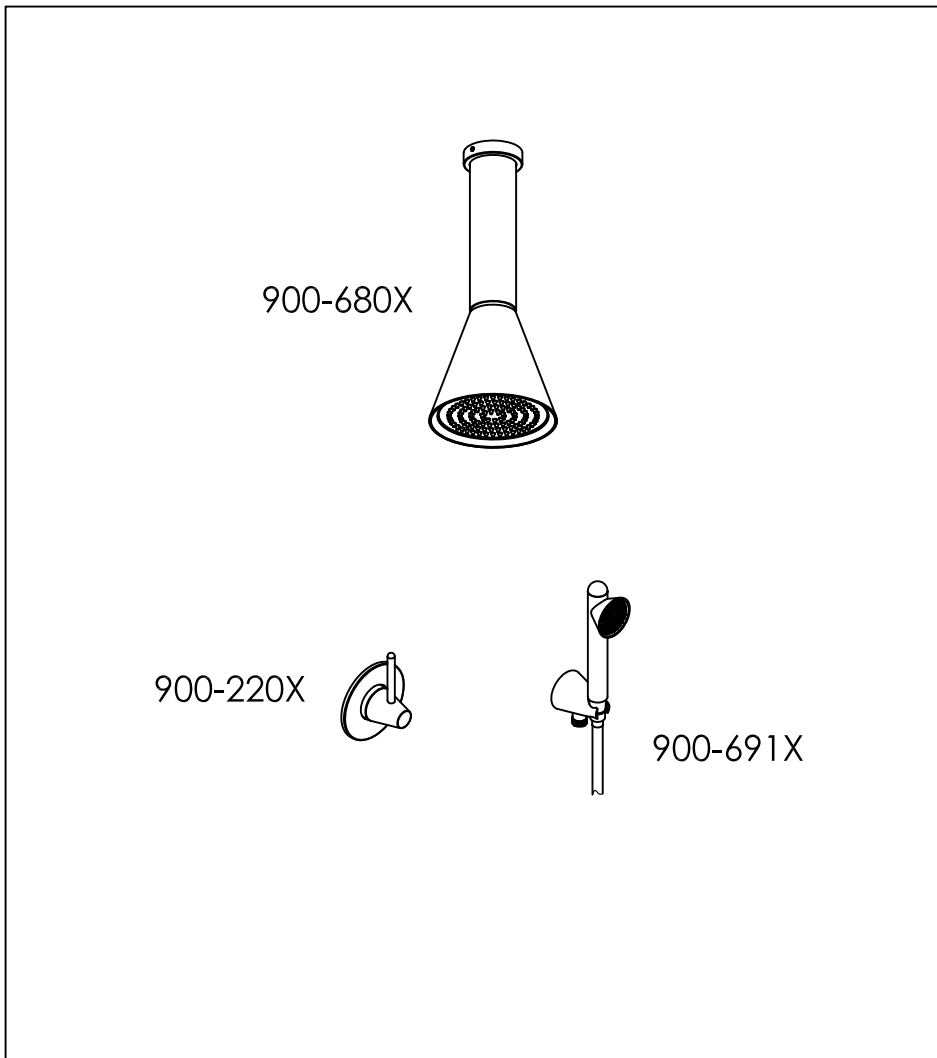

Cone shower combination 06
ceiling shower combination, stainless steel, with ceiling
shower, mixer two way valve and hand shower

Cone douche combinatie 06
plafonddouche combinatie, rvs, met plafonddouche,
wand mengkraan 2 weg en wand handdouche

900-6460 / 900-6466

installation

technical diagram