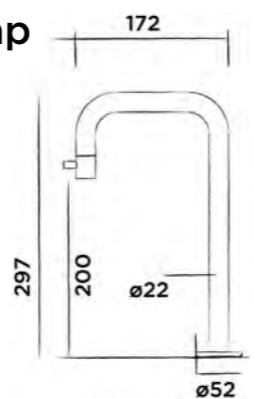

800-1729

● Dark steel

€ 235,-

€ 265,-

€ 265,-

€ 265,-

€ 265,-

JEE-O base for basin right